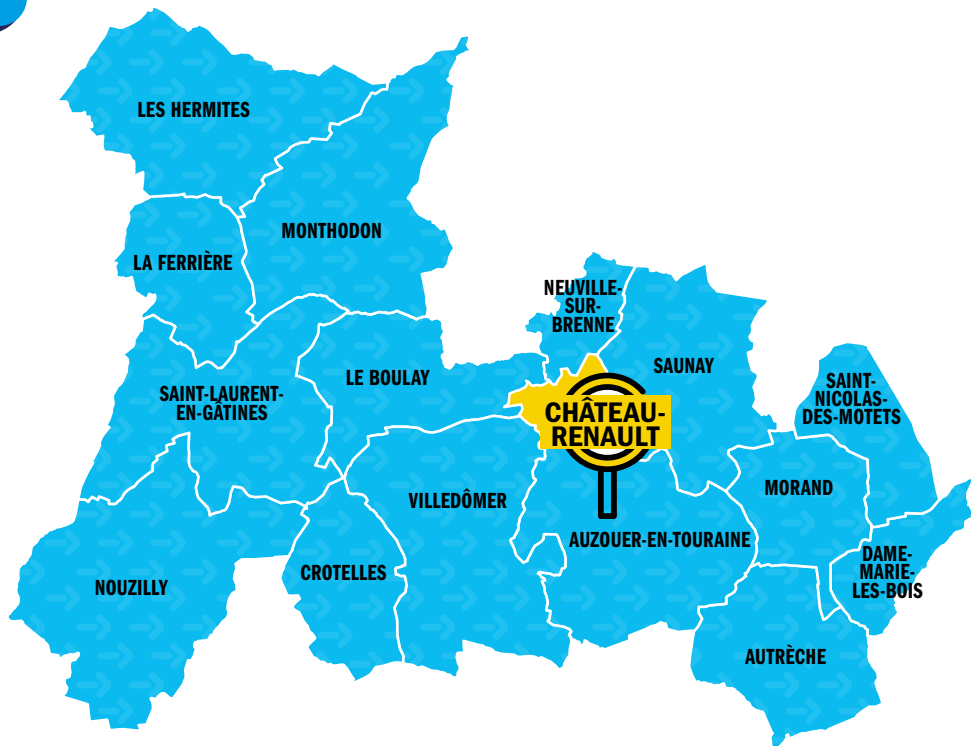

RÉMI 37

DE VOTRE DOMICILE VERS LA COMMUNE
PRINCIPALE DE VOTRE SECTEUR

Rémi+ | 
Centre-Val de Loire

à la demande

SECTEUR

Château-
Renault

37-05 - Fév. 2023

LA RÉGION ORGANISE VOS DÉPLACEMENTS
EN CENTRE-VAL DE LOIRE

www.remi-centrevalde Loire.fr

Rémi | 
Centre-Val de Loire

RÉSEAU DE MOBILITÉ INTERURBAINE

ZOOM
SUR

Rémi+ à la demande

ACCESSIBLE À TOUS !

**RÉMI + À LA DEMANDE
VOUS EMMÈNE VERS LA COMMUNE
PRINCIPALE DE VOTRE SECTEUR**